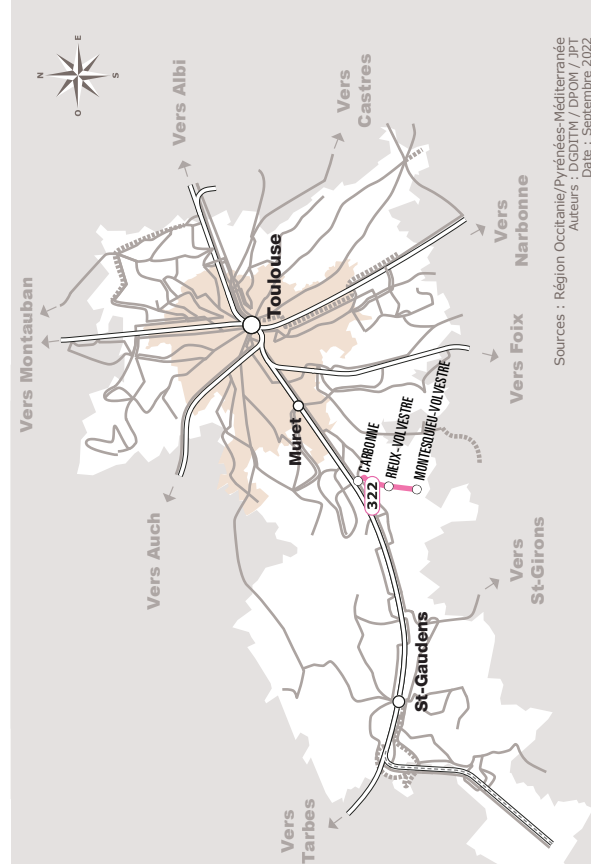

MONTESQUIEU > CARBONNE > SNCF

JOURS DE LA SEMAINE	LàV	LàV	LàV	LàV	LàV	LàV	
PÉRIODES SCOLAIRES	●	●	●	●	●	●	
PETITES VACANCES	●	●	●	●	●	●	
ETÉ	●	●	●	●	●	●	
MONTESQUIEU-VOLVESTRE	Place Brindejonc	07:05	07:50	09:20	17:50	18:05	18:45
RIEUX-VOLVESTRE	Stade	07:13	07:58	09:28	17:57	18:12	18:52
CARBONNE	Jardin Public	07:25			18:05	18:20	
	Gare SNCF	07:27	08:05	09:35	18:07	18:22	19:00

♿ Tous les véhicules de cette ligne sont accessibles aux personnes en fauteuil roulant

Cette ligne est en correspondance avec le train à destination ou en provenance de Toulouse. Pour obtenir des précisions sur les horaires de ces correspondances, veuillez consulter les fiches horaires de la SNCF.

Pour les horaires de passage des autocars, il est conseillé de se présenter à l'arrêt quelques minutes avant l'heure indiquée

■ Ce service ne circule pas du 18 juillet au 25 septembre

■ Ce service circule du 18 juillet au 25 septembre

Sources : Région Occitanie/Pyrénées-Méditerranée
Auteurs : DGDITM / DPOM / JPT
Date : Septembre 2022

ANNÉE 2022
Du 2/07/2022 au 10/12/2022

Horaires AUTOCAR

322

Ligne 322

Montesquieu > Carbonne > SNCF